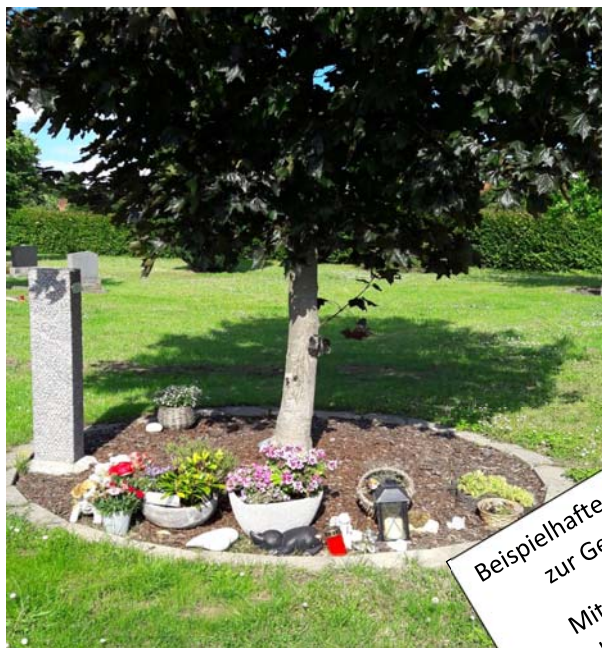

## Langfristige Gestaltungsplanung für den Friedhof Alvesse

Langfristiges Ziel für den Friedhof Alvesse soll eine Umgestaltung zu einem würdigeren Bestattungsort sein. Dies soll insbesondere durch eine Verlagerung der Urnengrabstätten aus dem Randbereich an einen geeigneteren Ort, eine Aufwertung durch pflanzliche Gestaltung mit zusätzlichen Bäumen und eine Erneuerung des Weges sein.

Als Prio-Themen für kurzfristige Maßnahmen schlägt die Ortschaft Alvesse die nachfolgend aufgeführten Punkte 1 – 5 vor. Weitere Punkte können dann in den Folgejahren abgearbeitet werden.

1. Verlagerung der Urnengrabstätten aus dem abgeschatteten westlichen Randbereich an einen zentraleren Ort, östlich oder westlich des Weges. Hierbei soll eine Pflanzinsel mit Bäumen oder einer Stehle als zentraler Punkt für die Urnengräber dienen. Die Urnen im sauberen Kreis anlegen (keine Schneckenform).

Beispielhafte Darstellung  
zur Gestaltung  
Mittelpunkt für  
Urnengräber

2. Aufpflanzung des zentralen Weges als Allee (hochwachsende Bäume passend zur Platzgröße)
  - Anpflanzung von ca. 5 Bäumen auf der westlichen Seite
  - Anpflanzung von ca. 2 Bäumen auf der östlichen Seite. Der Bestand der beiden vorhandenen großen Bäume soll erhalten bleiben
3. Entfernung des ungestalteten Bewuchses am nordwestlichen Rand des vorhandenen Weges
4. Die Lorbeerhecke im nördlichen Bereich, zwischen den Gräbern zurückschneiden.
5. Glättung der welligen Grabstätten „unter dem grünen Rasen“ mit Raseneinsaat östlich der bisherigen Lorbeerbepflanzung

Beispielhafte Darstellung  
zur Gestaltung  
(vgl. Friedhof Rietze)

8. Baumreihe in west-östlicher Ausrichtung anpflanzen (hochwachsende Bäume passend zur Platzgröße)
9. Auflockern der Platzgröße durch zusätzliche Baumbepflanzungen
10. Abgrenzen des Bereichs der Grabstätten „unter dem grünen Rasen“ durch flach liegende Platten